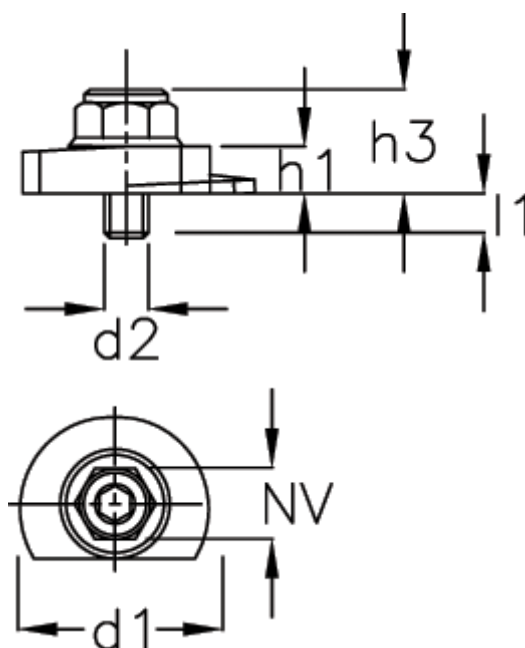

Varenummer: 20923467L  
Beskrivelse: E+G Spænderigel GN 918.1-50-SK-L  
For excentre

## Mål

d1 = 50  
d2 = M10  
H1 = 12  
H3 = 24  
l1 = 11  
NV = 19